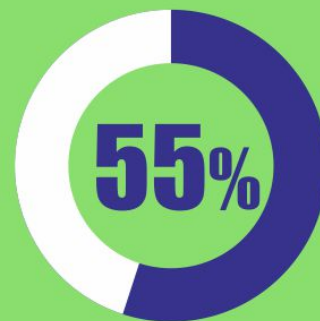

списък с препоръки за устойчив начин на живот

1

климатичен поход

**ПРИМЕР ЗА
ПОДРАЖАНИЕ**

FEVA at COP26

СОФИЙСКИ
УНИВЕРСИТЕТ

„СВ. КЛИМЕНТ
ОХРИДСКИ“
ОСНОВАН 1888 г.

ДОБРОВОЛЦИ И ЗАСТЪПНИЦИ ЗА КЛИМАТА

СОФИЙСКИ
УНИВЕРСИТЕТ

„СВ. КЛИМЕНТ
ОХРИДСКИ“

ОСНОВАН 1888 Г.

800 

външни участници,
включени в
дискусии за
изменението на
климата

50%

са публикували поне
веднъж актуална
информация по
темите за изменение
на климата в
профилите си в
социалните мрежи