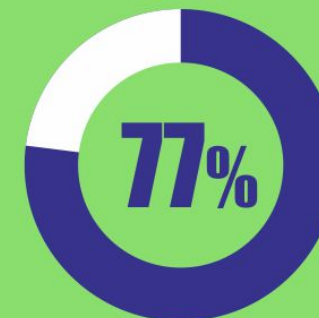

СОФИЙСКИ
УНИВЕРСИТЕТ

„СВ. КЛИМЕНТ
ОХРИДСКИ“

ОСНОВАН 1888 Г.

800 

външни участници,
включени в
дискусии за
изменението на
климата

50%

са публикували поне
веднъж актуална
информация по
темите за изменение
на климата в
профилите си в
социалните мрежи

7 

десктоп и
емпирични
изследвания

ЛИДЕРИ НА
МНЕНИЕ

FEBA at COP26

СОФИЙСКИ
УНИВЕРСИТЕТ

„СВ. КЛИМЕНТ
ОХРИДСКИ“

ОСНОВАН 1888 Г.

АКТИВНИ УЧАСТНИЦИ

УМЕРЕНА
цялостна оценка за
международната конференция
COP26

ДО НЯКАКВА СТЕПЕН
финалното споразумение от COP26
отговори на предварителните ми
очаквания

120+

студенти от
Стопански
факултет

65 ч

проучване
средно
на човек